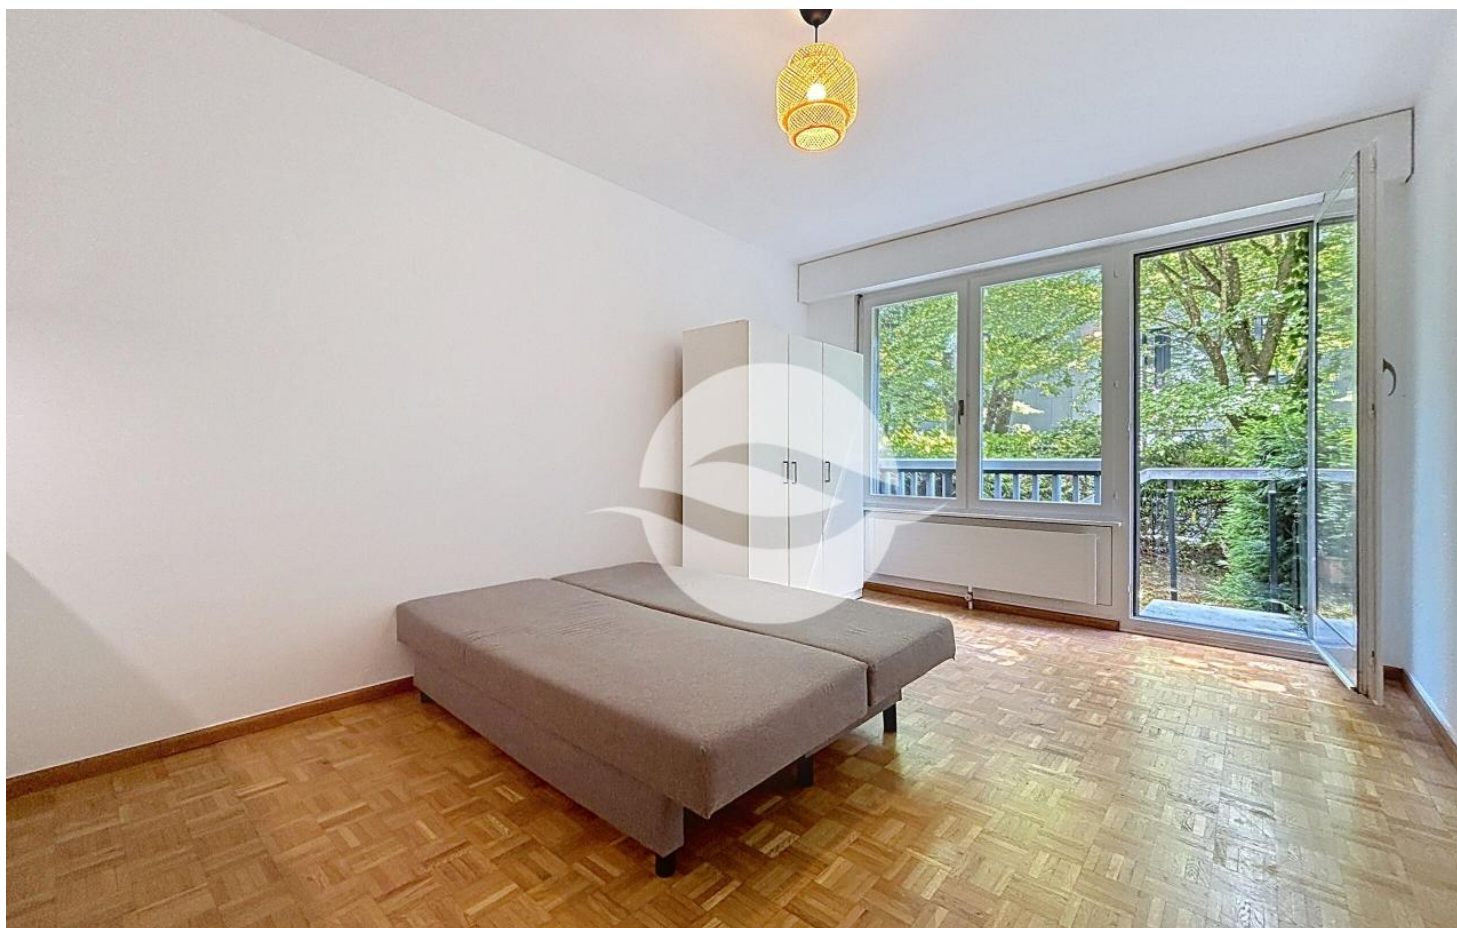

GENÈVE

Crêts de Champel 38

Ref. B-4644

CHF 1'700.-

Studio meublé

- Type - Appartement
- Nombre de pièce(s) - 1.5
- Nombre de salle(s) de bains - 1

Renseignements et visites

Cécile Laffont