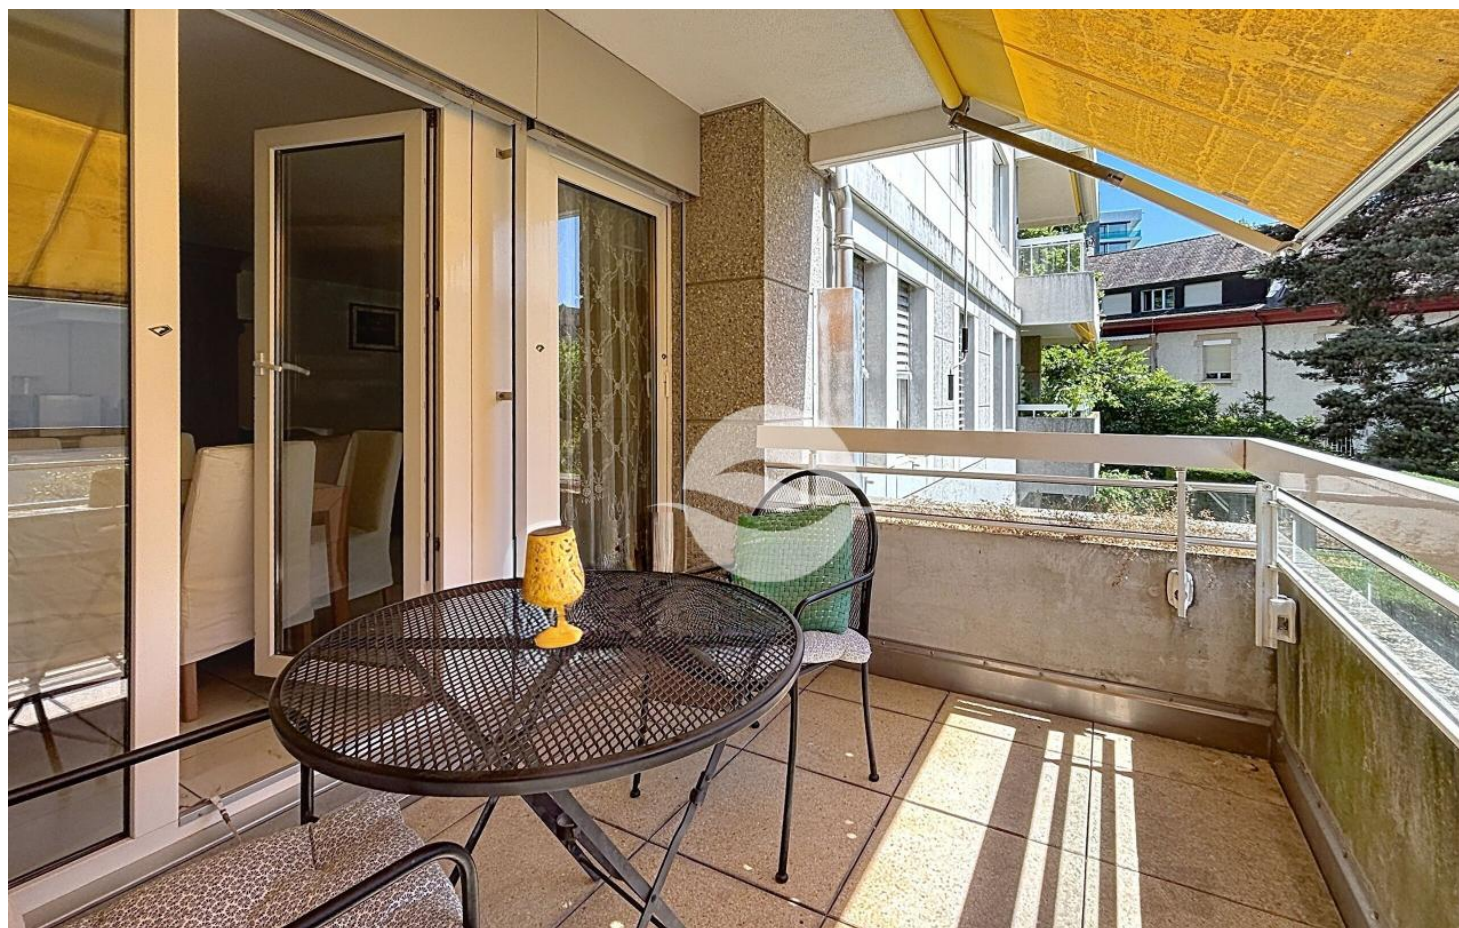

LE GRAND-SACONNEX

Docteur-Adolphe-Pasteur

Ref. B-4629

CHF 4'635.-

Spacieux 5.5 pièces meublé à deux pas du Palais des Nations

- Type - Appartement
- Etage n° 1
- Nombre de pièce(s) - 5.5
- Nombre de chambre(s) - 3
- Nombre de salle(s) de bains - 2