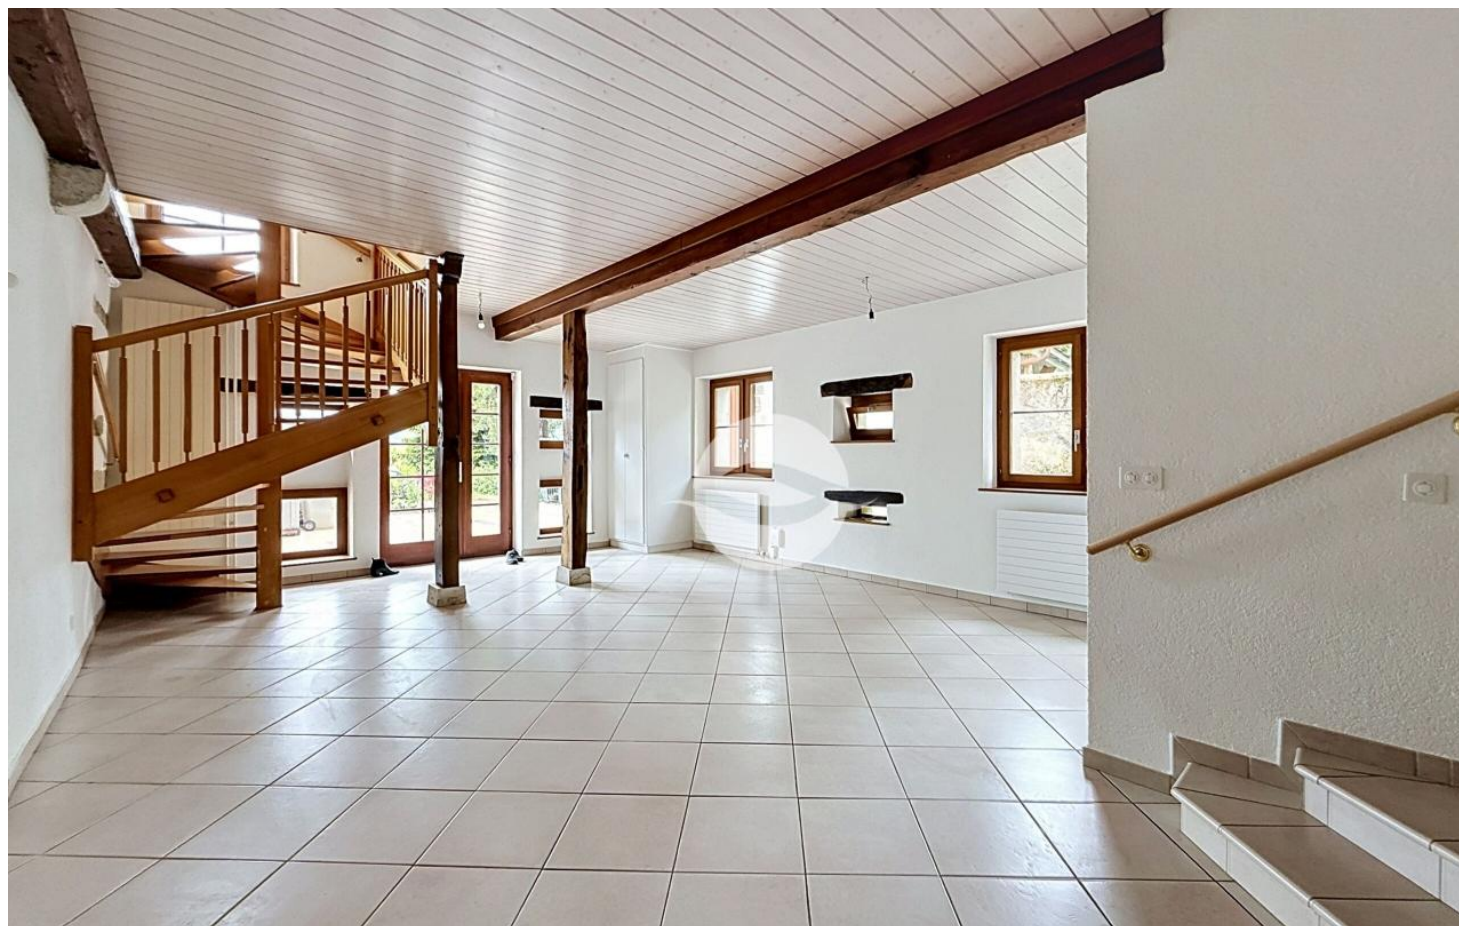

SATIGNY

Route de Peissy 52a

Ref. B-4633

CHF 3'844.-

Maison mitoyenne de 5.5 pièces dans vieux corps de ferme rénové avec terrasse et jardin

- Surface habitable - 147m²
- Type - Maison/Villa
- Nombre de pièce(s) - 5.5
- Nombre de chambre(s) - 3
- Nombre de salle(s) de bains - 2