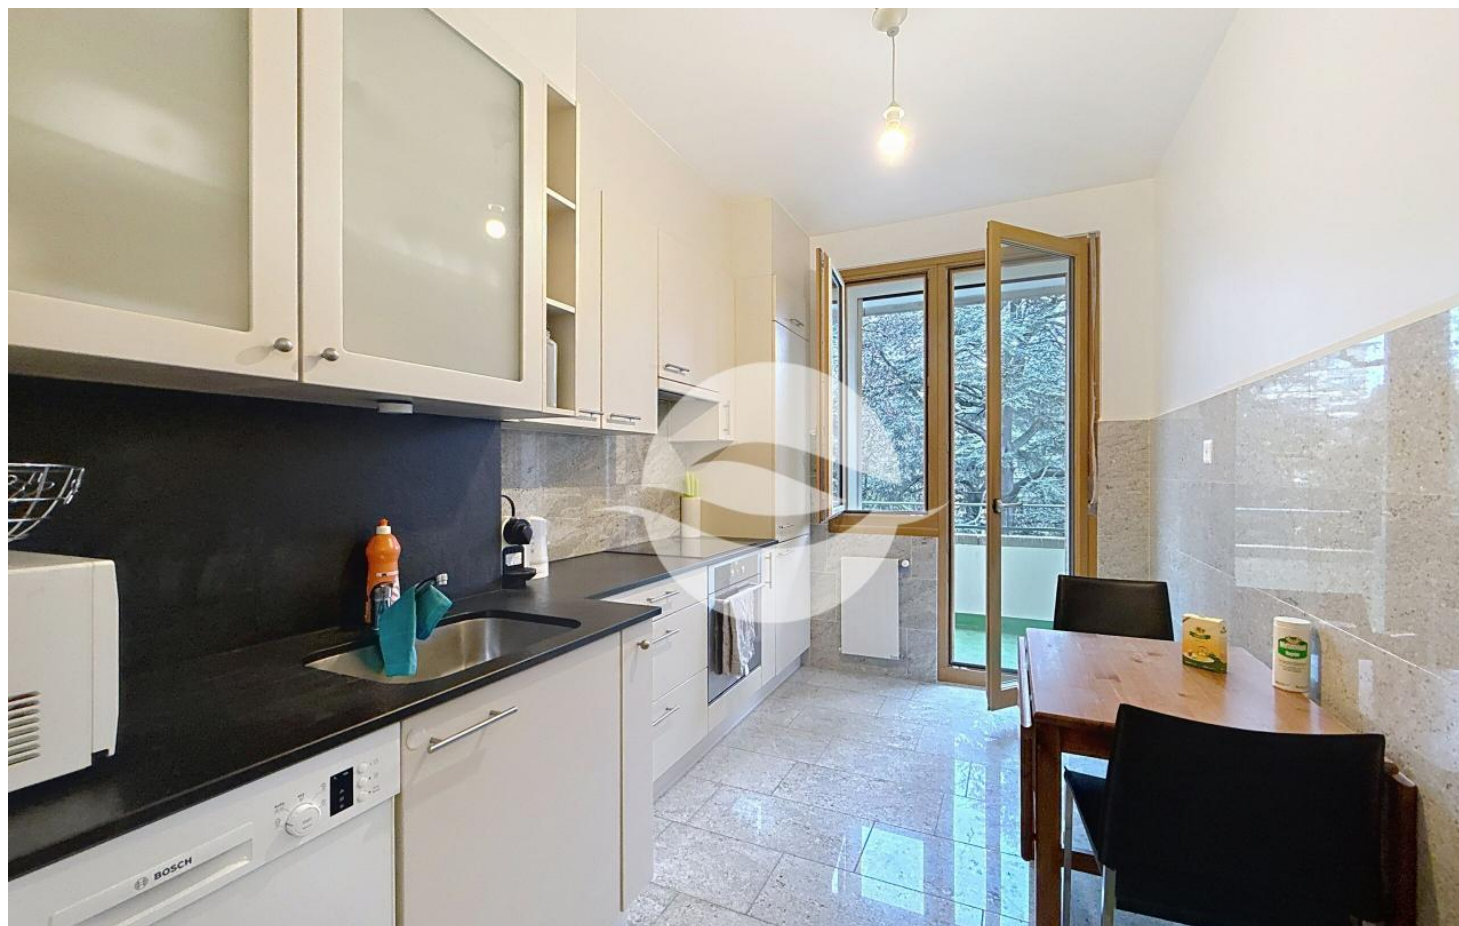

## Parc Château-Banquet 4

Ref. B-4631

**CHF 4'000.-**

Parc Château-Banquet - Magnifique appartement de 5 pièces, proche du Lac

- Surface habitable - 107m<sup>2</sup>
- Type - Appartement
- Etage n° 2
- Nombre de pièce(s) - 5.5
- Nombre de chambre(s) - 3