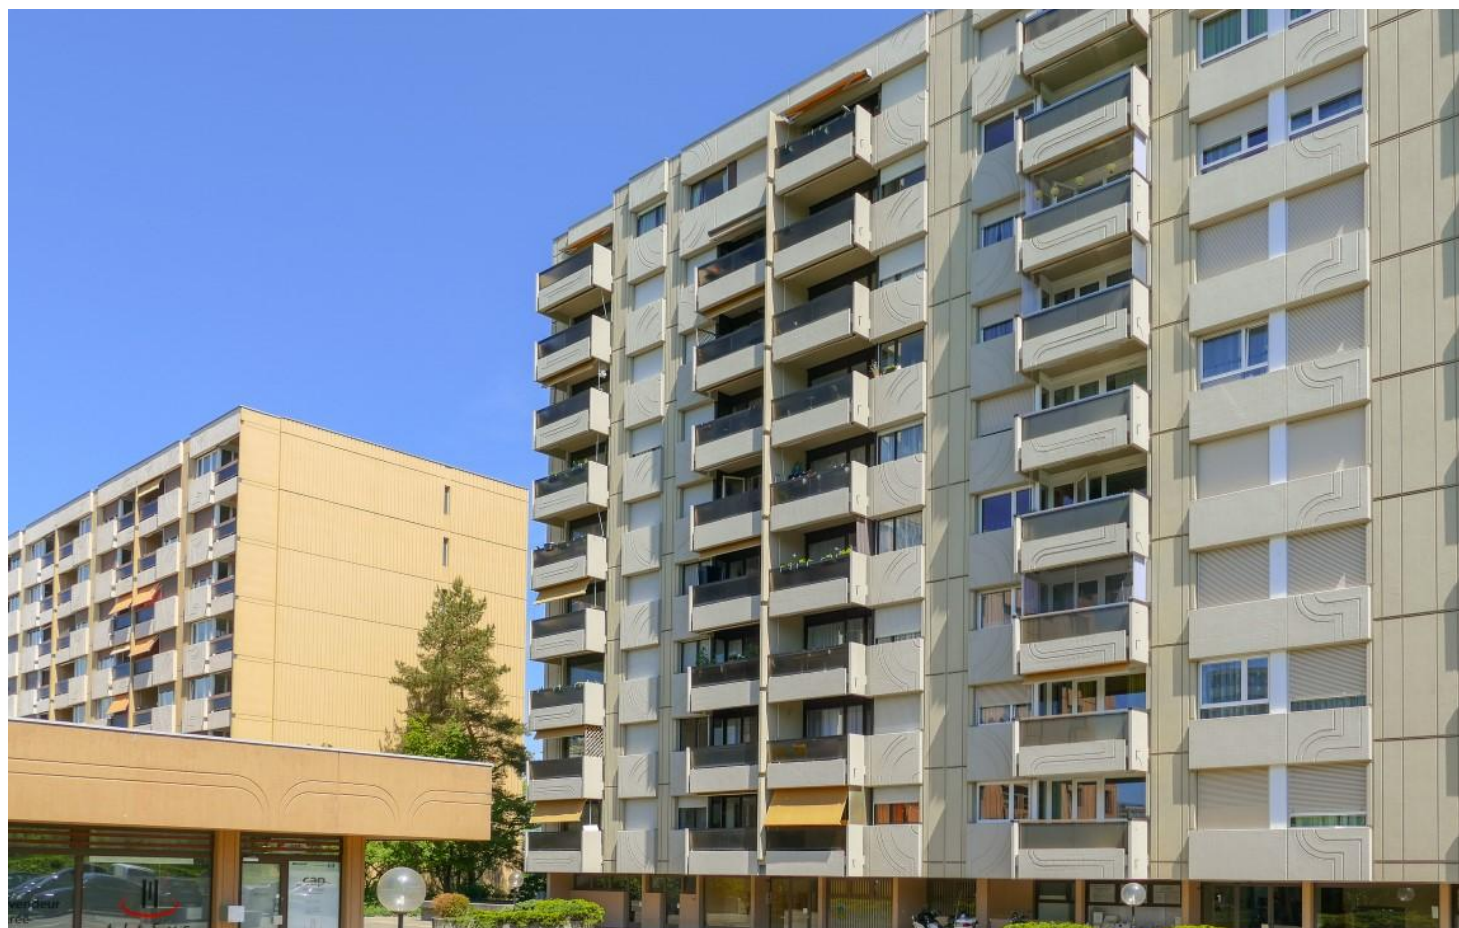

MEYRIN

Rue des Lattes 3

Ref. 9410.000924

CHF 160.-

Garage interne

• Type - Parking

•

Renseignements et visites