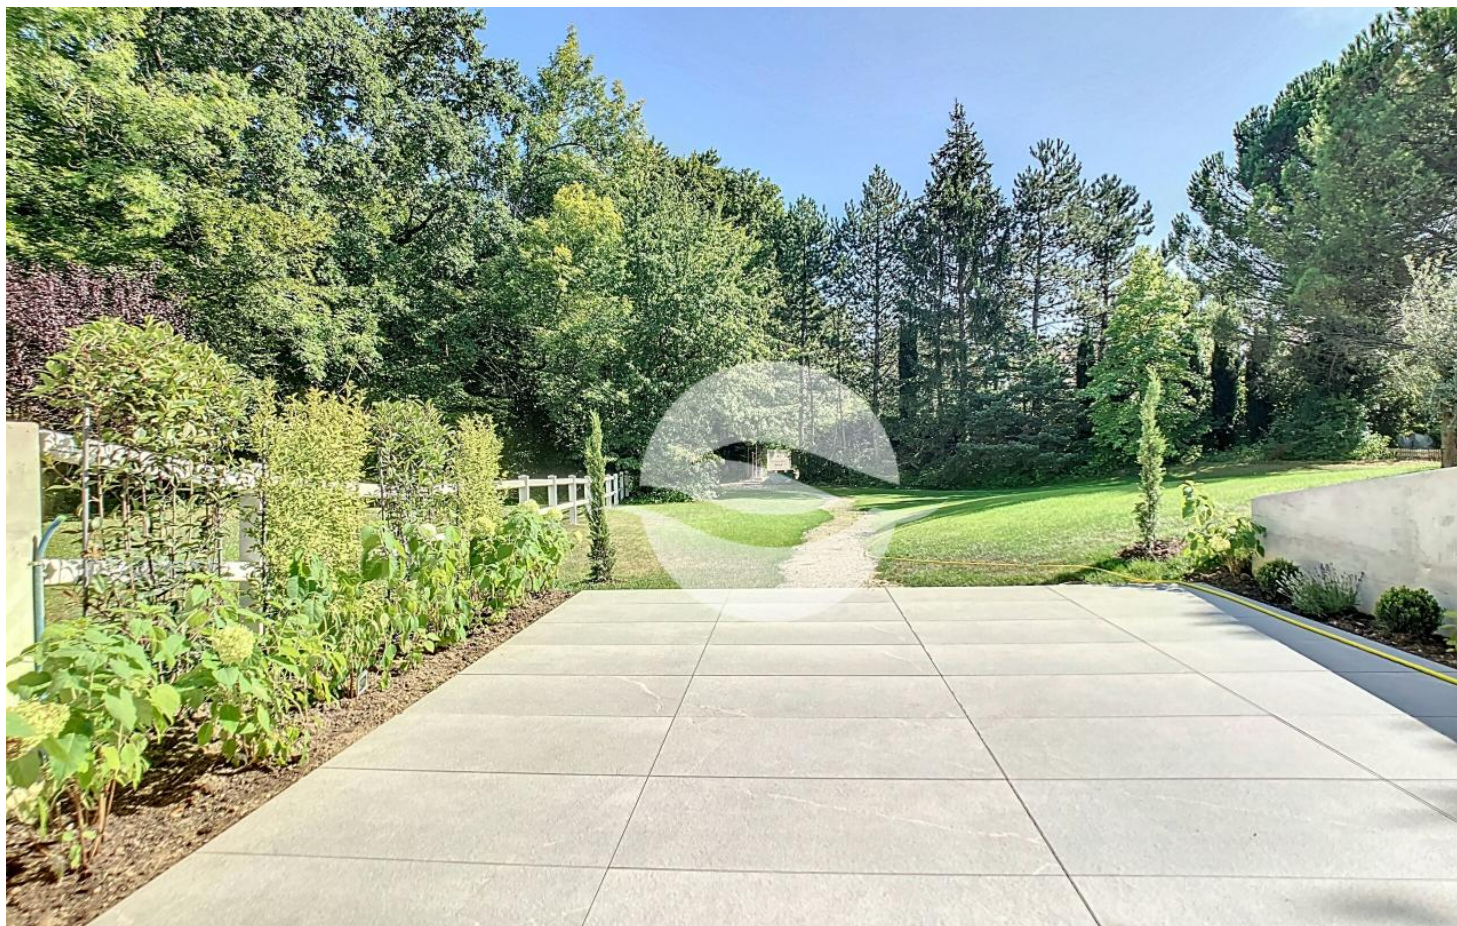

GLAND

GLAND GOLF

Ref. B-1147

CHF 2'500.-

Superbe Duplex de 2,5 pièces avec terrasse

- Surface habitable - 60m²
- Type - Appartement
- Nombre de pièce(s) - 2.5
- Nombre de chambre(s) - 1
- Nombre de salle(s) de bains - 2