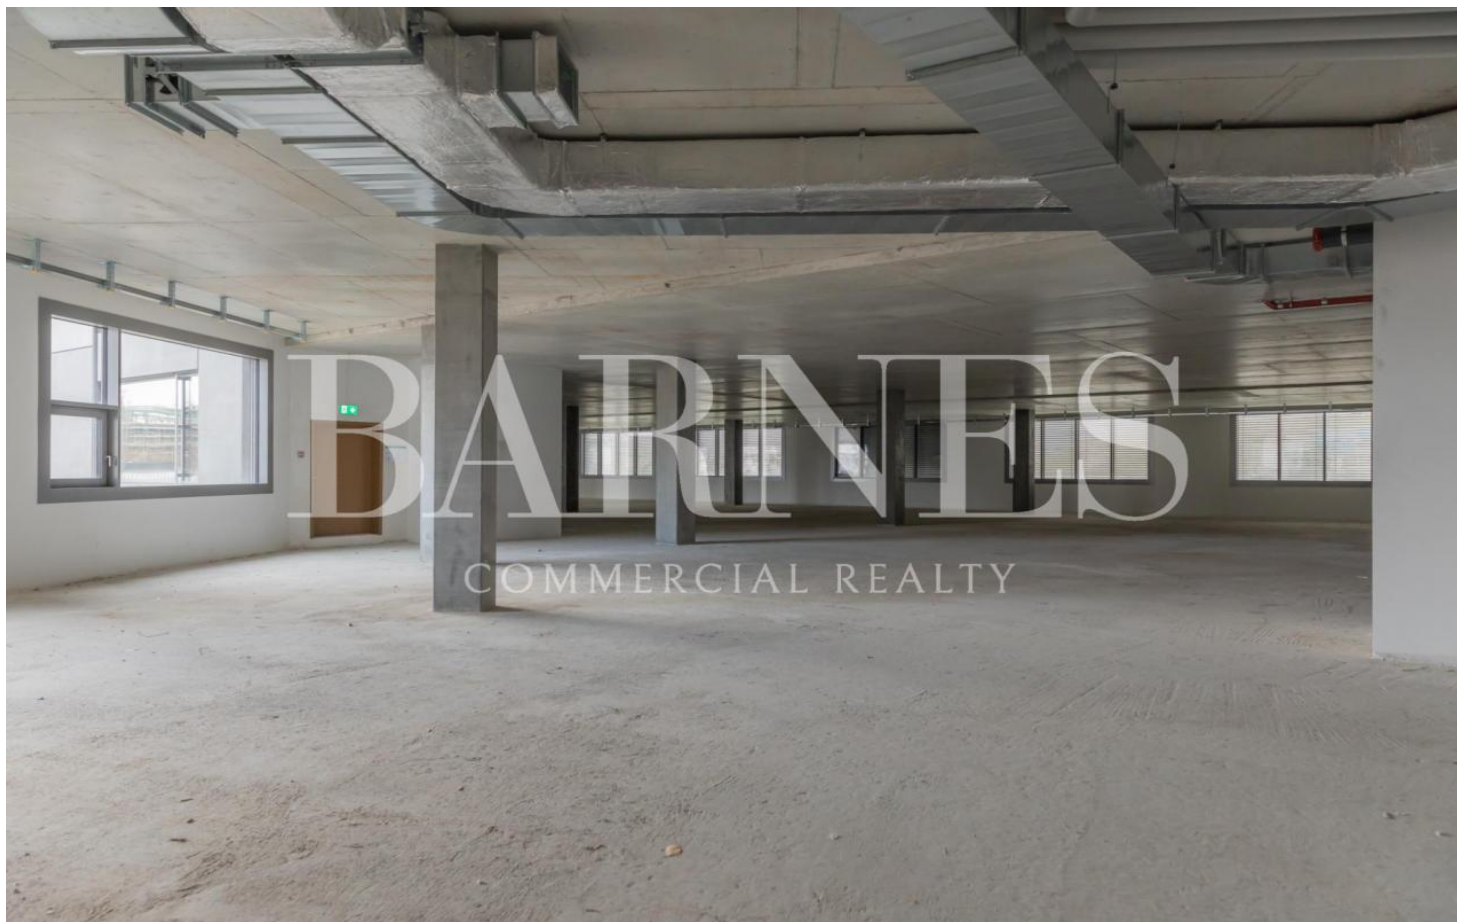

MEYRIN

Rue de la Bergere 3A

Ref. ATR-600

Prix sur demande

Magnifique surface de 600 m² au 2ème étage d'un bâtiment moderne

- Type - Bureau
- Etage n° 2

Renseignements et visites

Klaus Ryan