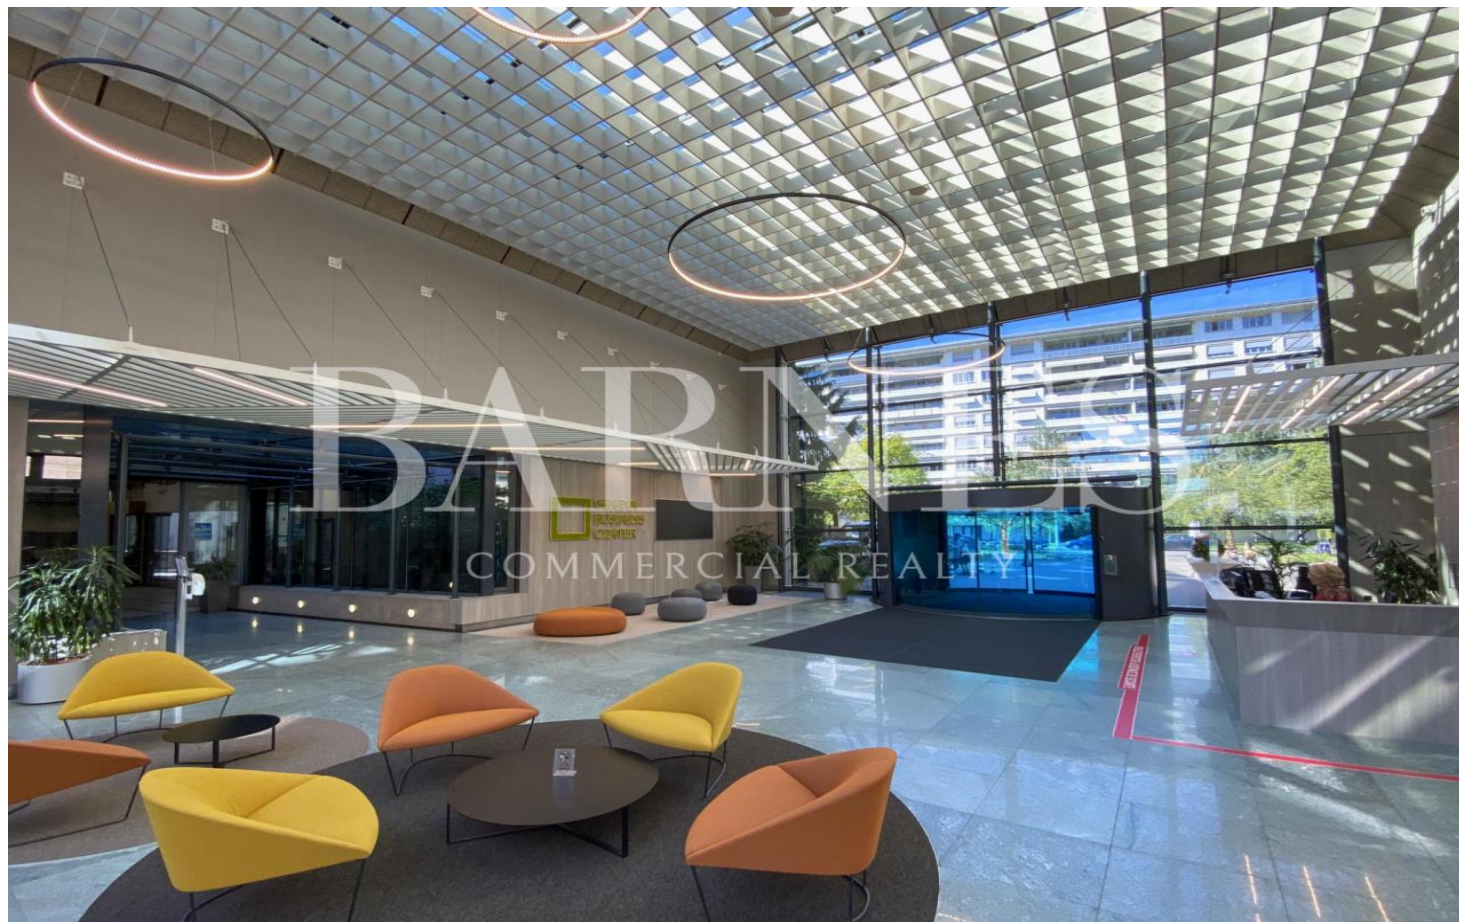

GBC- Bureaux de 258 m2

- Surface habitable - 258m²
- Type - Bureau
- Etage n° 3
- Disponibilité - 01/09/2024

Renseignements et visites

Salama Ronit

079 170 70 46

ronit.salama@barnes-commercial.com

Gerofinance | Régie du Rhône