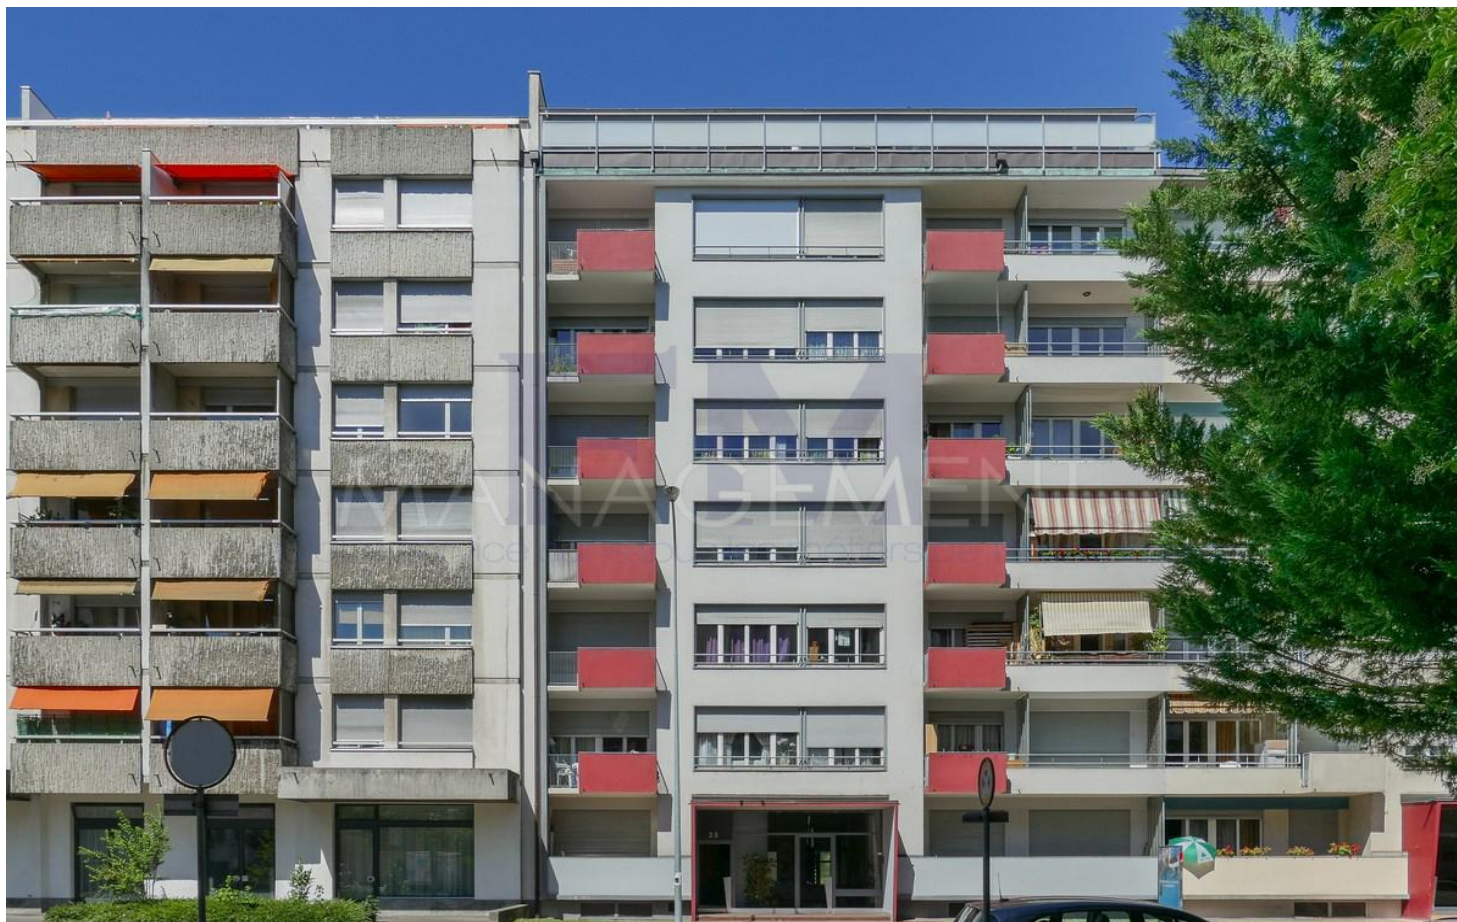

GENÈVE

Avenue Wendt

Ref. 3960.071001.20 - Wendt

CHF 190.-

Avenue Wendt - Parking extérieur

- Type - Parking

Renseignements et visites

Mariem BOUZAIENE